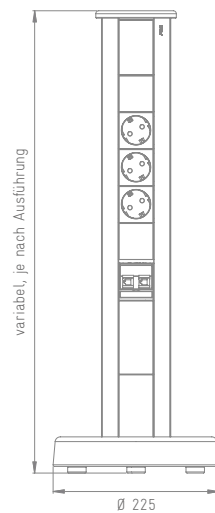

EV0line® Vertical

EV0line® Vertical

Der EV0line Vertical steht frei im Raum, standsicher auf einem Fuß aus massivem Gusseisen. Aufrecht, mobil und platzsparend ist er die ideale Lösung für Büros, Hotels oder Verkaufsräume.

Mit einer Höhe von bis zu 1,20 m macht der Vertical das mühselige Bücken nach Steckdosen überflüssig: Strom-, Multimedia- und Datenanschlüsse sind in bequemer Höhe erreichbar.

Maße in mm

Beschreibung	Abbildung	Ausführung	Best.-Nr.
<p>EVoline Vertical Standard Gehäuse aus Aluminium, Standfuß aus massivem Guss- eisen, schwarz, pulverbeschichtet. Frei im Raum aufstellbar. Drei Steckdosen, VDE-Norm, 60°, 16 A, mit Berührungsschutz. Festes Netzanschlusskabel 3,0 m mit Stecker. Zwei Datenbuchsen RJ45 CAT6 geschirmt mit jeweils 3,0 m Kabel und Stecker. Deckel in schwarzem, pulverbe- schichtetem Aluminium. Maße: Fuß ø 24,5 cm, Höhe 4 cm, Profilhöhe 600 mm.</p>		<p>silberfarben eloxiert schwarz eloxiert</p>	<p>1593 4300 1100 1593 4300 5000</p>