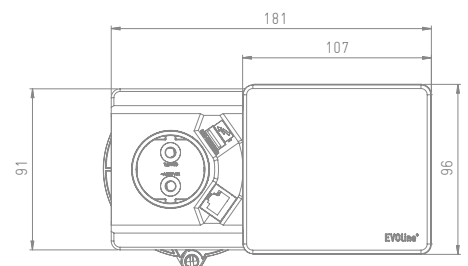

EVOLine® Square80

Kabeldurchführungen mit einem Durchmesser von 80 mm sind bei vielen Schreibtischen Standard. EVOLine Square80 bringt in der serienmäßigen Öffnung eine Steckdose, einen USB-Charger und einen Netzwerkanschluss unter.

Darüber hinaus bietet der EVOLine Square80 in der Qi-Version eine Abdeckung mit induktiver Ladefunktion, auf der alle Qi-fähigen Mobiltelefone mit WPC Standard 1.1 geladen werden können.

Maße in mm