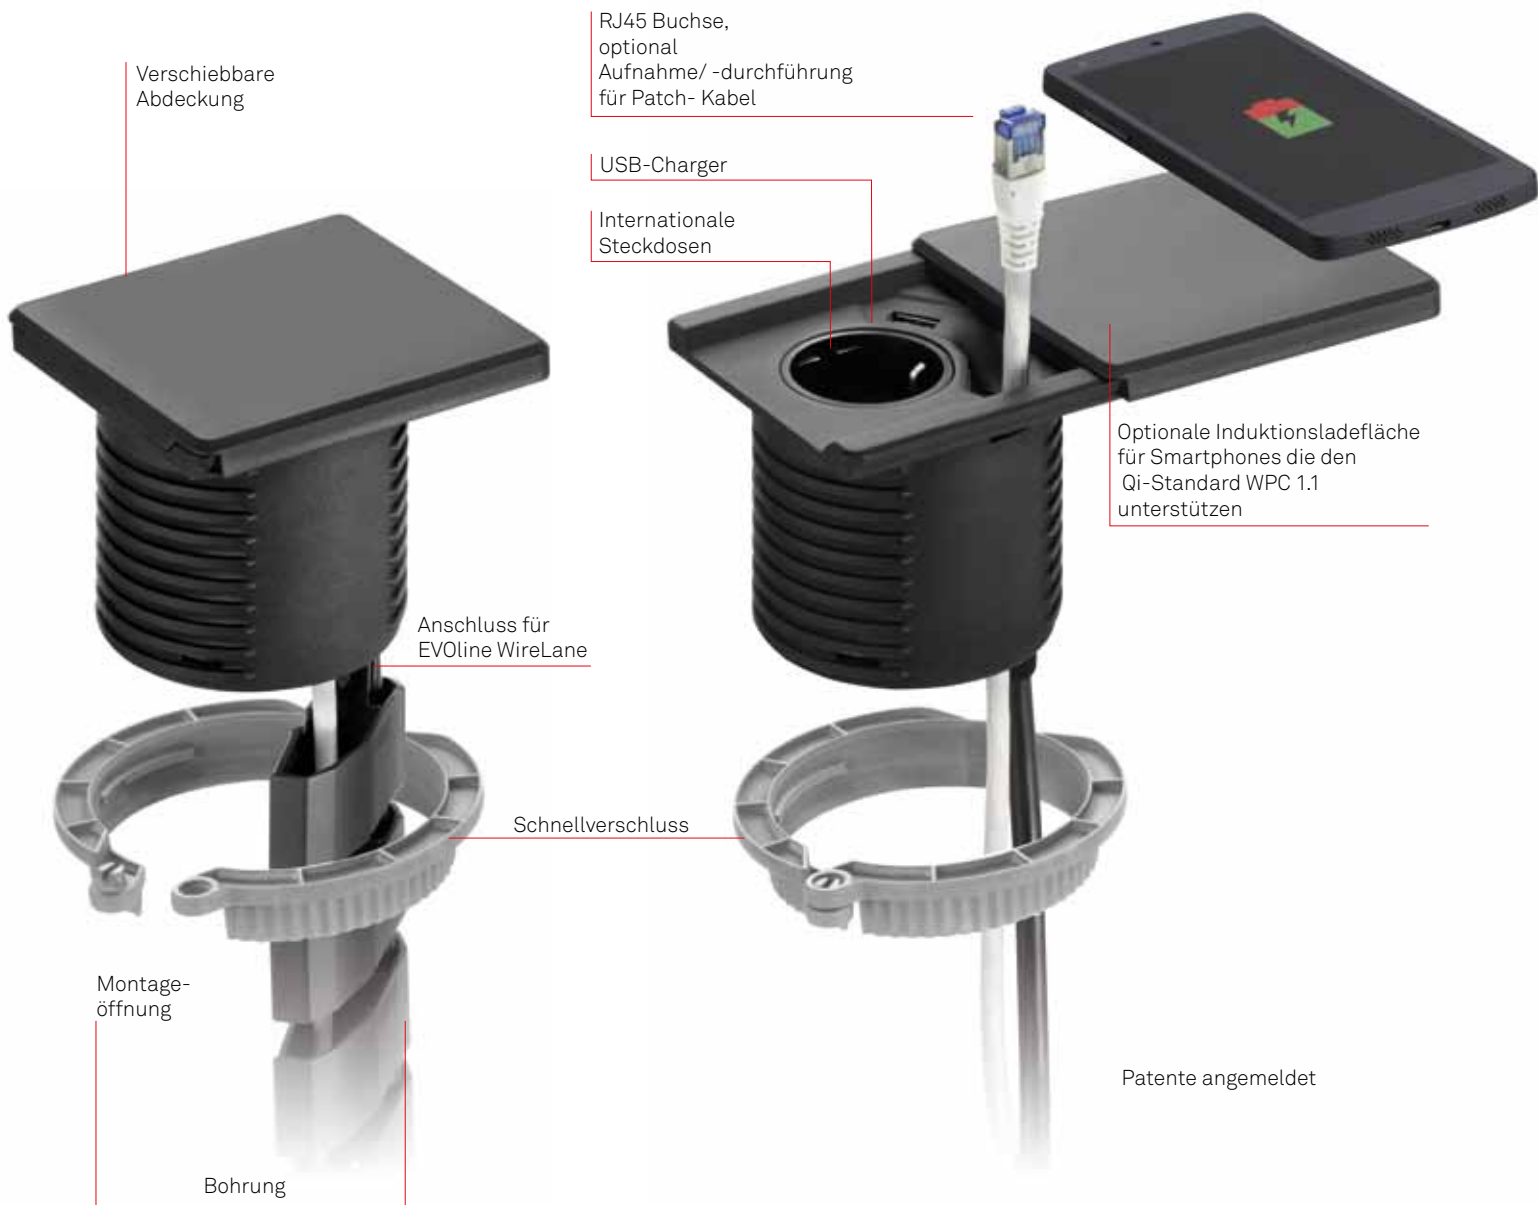

EVOLine® Square80

Kabeldurchführungen mit einem Durchmesser von 80 mm sind bei vielen Schreibtischen Standard. EVOLine Square80 bringt in der serienmäßigen Öffnung eine Steckdose, einen USB-Charger und einen Netzwerkanschluss unter.

Darüber hinaus bietet der EVOLine Square80 in der Qi-Version eine Abdeckung mit induktiver Ladefunktion, auf der alle Qi-fähigen Mobiltelefone mit WPC Standard 1.1 geladen werden können.