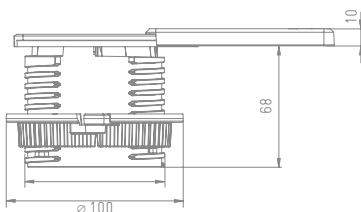

EVOLine® Square80

Kabeldurchführungen mit einem Durchmesser von 80 mm sind bei vielen Schreibtischen Standard. EVOLine Square80 bringt in der serienmäßigen Öffnung eine Steckdose, einen USB-Charger und einen Netzwerkanschluss unter.

Darüber hinaus bietet der EVOLine Square80 in der Qi-Version eine Abdeckung mit induktiver Ladefunktion, auf der alle Qi-fähigen Mobiltelefone mit WPC Standard 1.1 geladen werden können.

Maße in mm