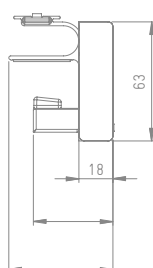

EVoline® Quicklock

Der EVoline Quicklock ist ein hochwertiges Befestigungssystem für alle Profile der Produktfamilien Dock und R-Dock.

Strom- und Datenkabel werden elegant durch eine Blende verdeckt.

Darüber hinaus ist der EVoline Quicklock längenvariabel und überzeugt durch seine werkzeuglose, rutschfeste Montage.

In Kombination mit der EVoline WireLane ein perfektes System für eine vollständig verdeckte Kabelführung.

Beschreibung	Abbildung	Ausführung	Best.-Nr.
<p>EVoline Quicklock Befestigungssystem mit verdeckter Kabelführung und zwei Befestigungshaltern. Geeignet für Tischstärken von 18 bis 32 mm.</p>		<p>EVoline Quicklock</p>	<p>1599 0909 9200</p>
<p>Werkzeuglose Montage am Tisch, Schutzauflage an der Befestigung vorhanden.</p>		<p>Länge: 100 mm</p> <p>Länge: 150 mm inkl. Halter für EVoline WireLane</p>	<p>1599 0909 9000</p>
<p>Passend für Profile: Dock und R-Dock</p>		<p>Länge: 200 mm inkl. Halter für EVoline WireLane</p>	<p>1599 0909 9100</p>
<p>Zur Abdeckung freiliegender Kabel zum Boden empfehlen wir die Verwendung der EVoline WireLane. Bitte separat bestellen.</p>			