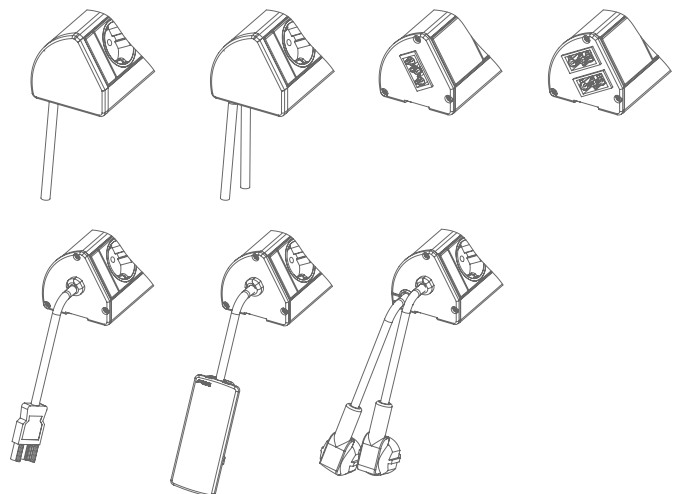

EVoline® Dock

EVoline® Dock

Der EVoline Dock schwebt eine Handbreit über der Tischfläche und sorgt so für möglichst viel freie Fläche – wahlweise auf patentierten Haltern oder auf Edelstahlfüßen. Die frei konfigurierbare Lade- und Datenstation kann mit dem gesamten EVoline Modulprogramm bestückt werden.

EVoline® Dock

Beschreibung	Abbildung	Ausführung	Best.-Nr.
EVoline Dock DATA SMALL Gehäuse aus Aluminium. Drei Steckdosen, VDE-Norm, 0°, 16 A, mit Berührungsschutz. Festes Netzanschlusskabel 3,0 m mit Stecker. Zwei Modularadapter für Patchkabel RJ45 auf RJ45, 1:1 verschaltet, CAT6 geschirmt. Stromkabeleingänge in der Profilunterseite.		Befestigung mit EVoline Quicklock 150 mm und Halterung für die EVoline WireLane. Geeignet für Tischstärken von 18 bis 32 mm	
		silberfarben eloxiert	1593 0389 7300
		schwarz eloxiert	1593 0389 7100