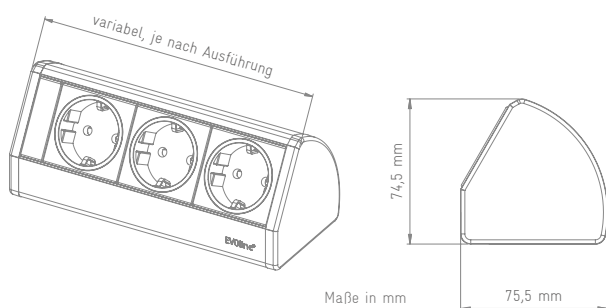

EVoline® Dock

EVoline® Dock

Der EVoline Dock schwebt eine Handbreit über der Tischfläche und sorgt so für möglichst viel freie Fläche – wahlweise auf patentierten Haltern oder auf Edelstahlfüßen. Die frei konfigurierbare Lade- und Datenstation kann mit dem gesamten EVoline Modulprogramm bestückt werden.

EVoline® Dock

Beschreibung	Abbildung	Ausführung	Best.-Nr.
EVoline Dock DATA SMALL Gehäuse aus Aluminium. Drei Steckdosen, VDE-Norm, 0°, 16 A, mit Berührungsschutz. Festes Netzanschlusskabel 3,0 m mit Stecker. Zwei Modularadapter für Patchkabel RJ45 auf RJ45, 1:1 verschaltet, CAT6 geschirmt. Stromkabeleingänge in der Profilunterseite.		Befestigung mit EVoline Quicklock 150 mm und Halterung für die EVoline WireLane. Geeignet für Tischstärken von 18 bis 32 mm	
		silberfarben eloxiert	1593 0389 7300
		schwarz eloxiert	1593 0389 7100