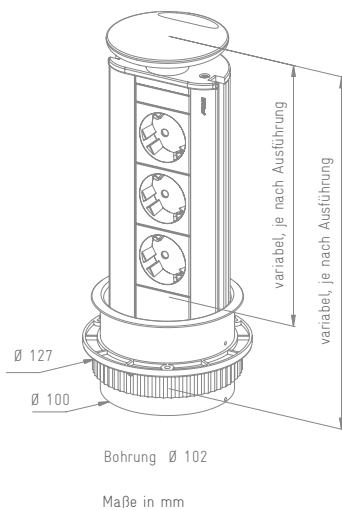

EV0line® Port

EVoline® Port

reddot
design award

Der EVoline Port lässt Anschlussdosen und Kabel einfach in der Versenkung verschwinden. Im Normalfall sind nur Rahmen und Aluminiumdeckel des Ports auf der Tischfläche zu sehen – auf Wunsch beleuchtet durch energiesparende LEDs in blau, rot, grün oder weiß. Erst ein leichter Druck mit dem Finger holt das hochwertige Aluminiumgehäuse aus der Versenkung und lässt es dann samt Steckern wieder im Hohlraum verschwinden. Platz für die Kabel schafft dabei ein beweglicher Deckel. Für sein Design wurde der EVoline Port mit dem „red dot award“ ausgezeichnet.