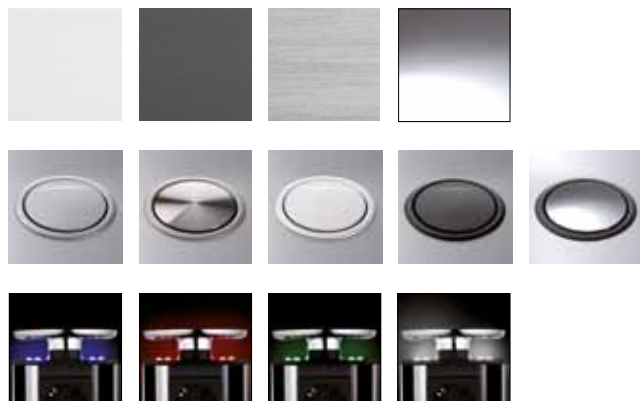

Werden Sie zum Co-Designer und konfigurieren Sie Ihren individuellen Port. Wählen Sie aus verschiedenen Farben, Oberflächen, Beleuchtungen, Netzanschlüssen, Befestigungen und Modulen.

Direkt zum EVoline Konfigurator
www.evoline.com/konfigurator